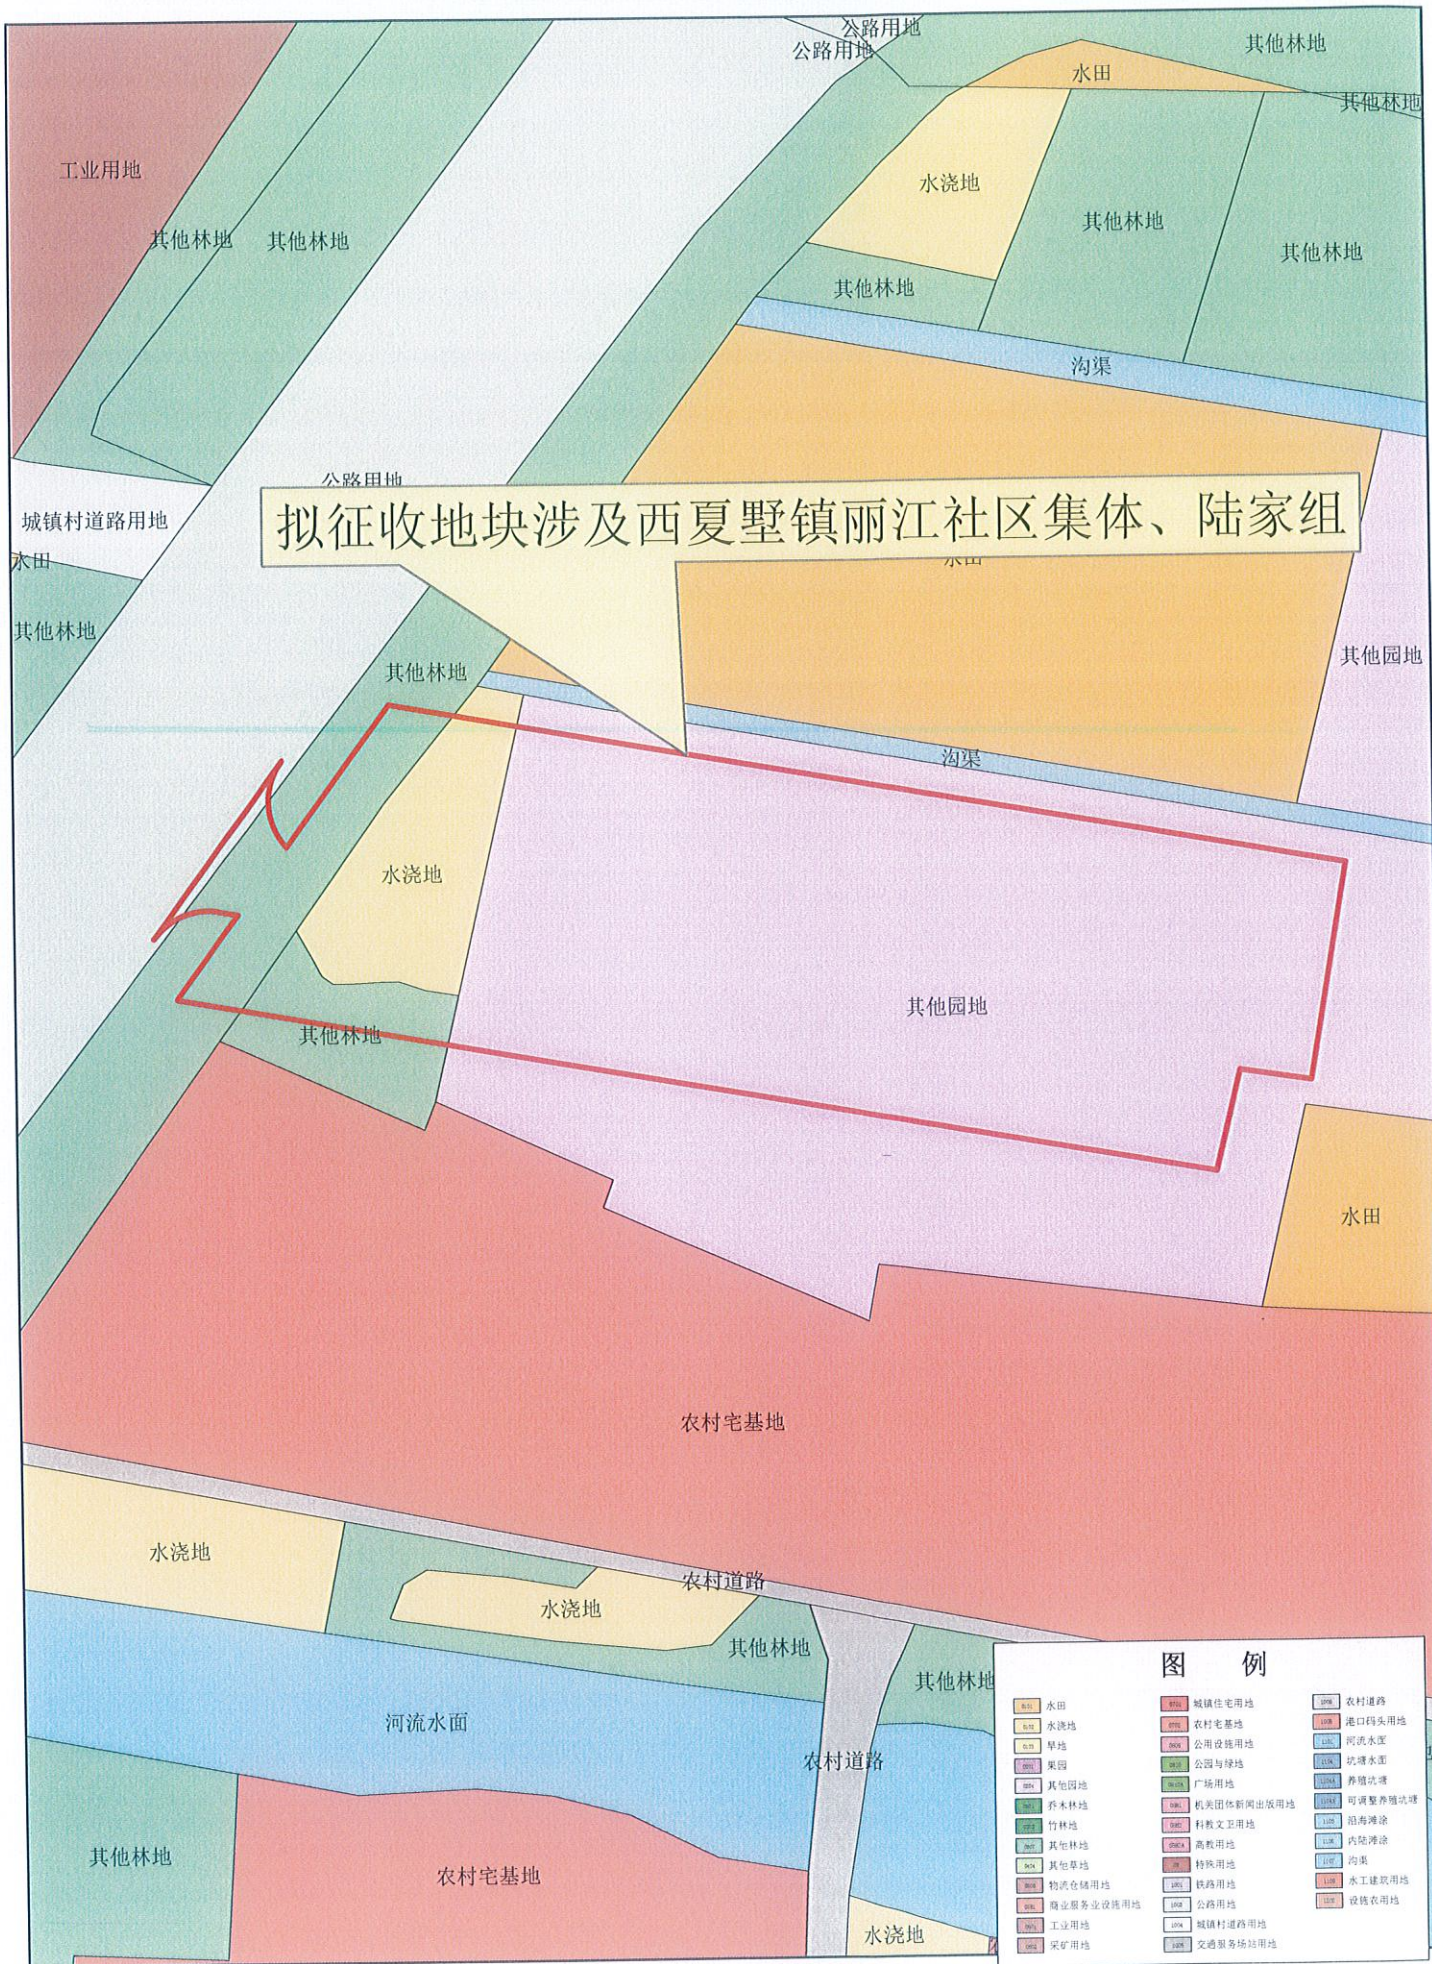

# 西夏墅专职消防救援队地块拟征收土地位置示意图

1:1000

图 例		
水田	城镇住宅用地	农村道路
水浇地	农村宅基地	港口码头用地
旱地	公用设施用地	河流水库
果园	公园与绿地	坑塘水凼
其他园地	广场用地	养殖坑塘
乔木林地	机关团体新闻出版用地	可调整养殖坑塘
竹林地	科教文卫用地	沿海滩涂
其他林地	商服用地	内陆滩涂
其他草地	特殊用地	沟渠
物流仓储用地	铁路用地	水工建筑用地
商业服务业设施用地	公路用地	设施农用地
工业用地	城镇村道路用地	
采矿用地	交通服务场地用地	