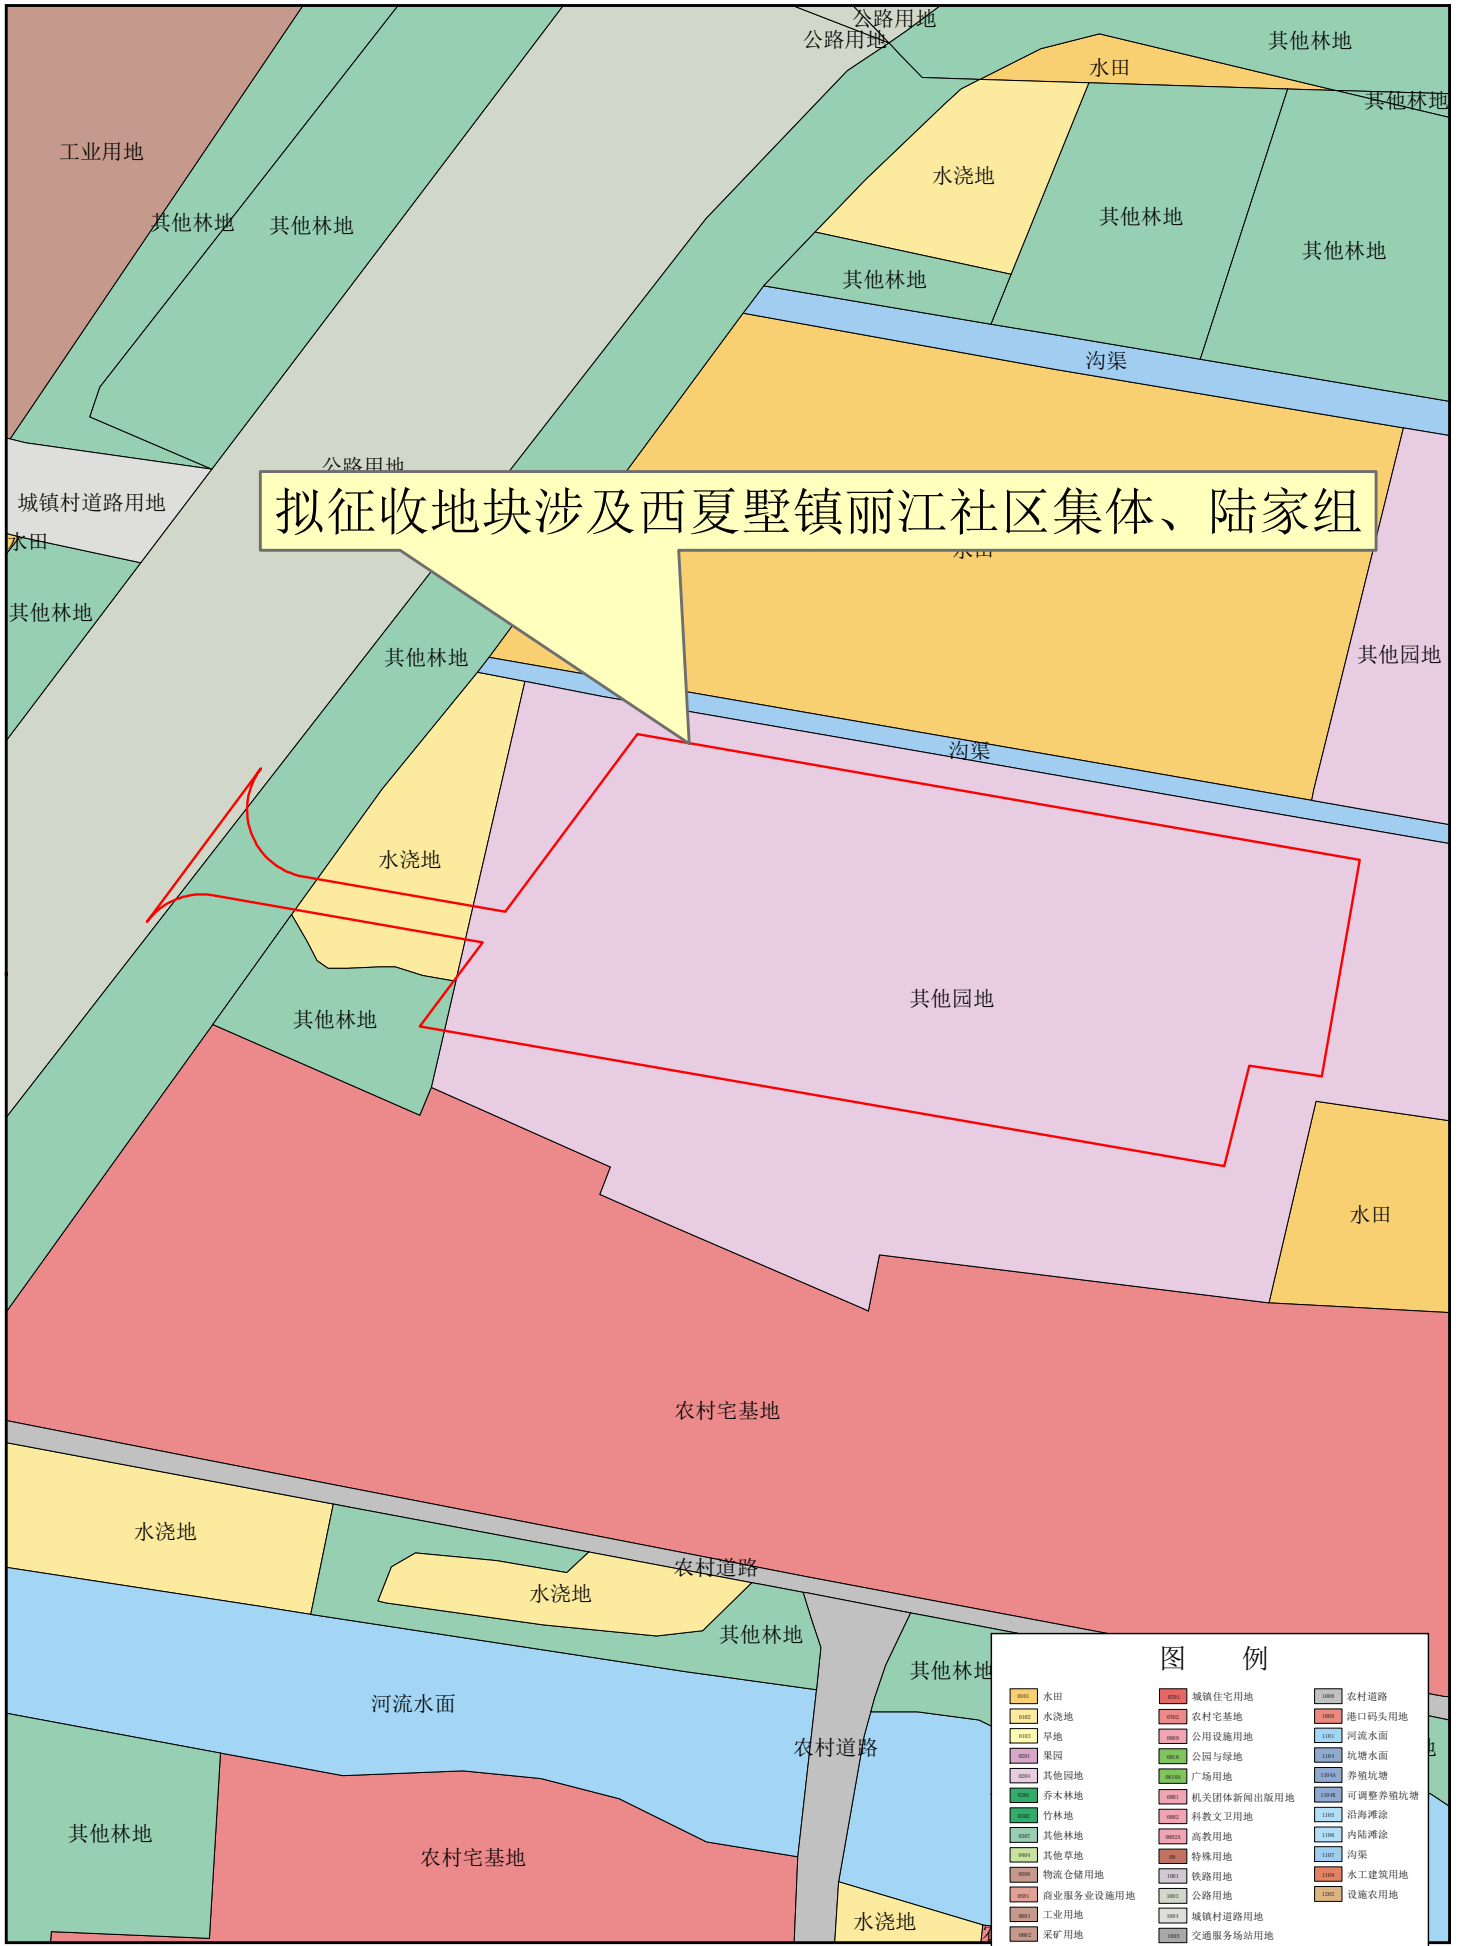

# 西夏墅专职消防救援队地块拟征收土地位置示意图

1:1000